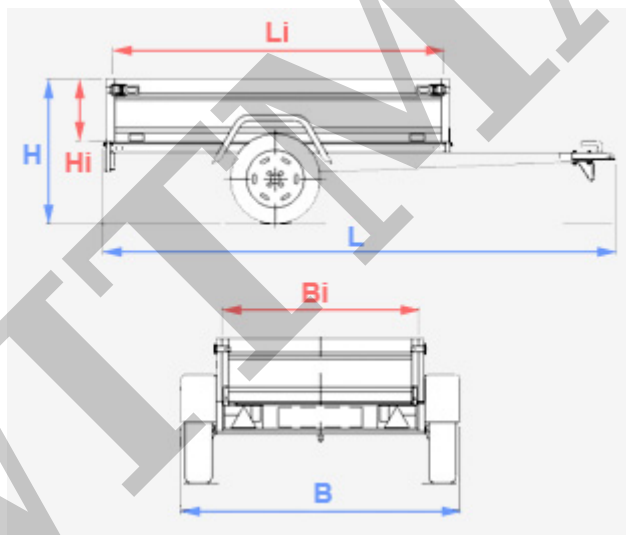

Przyczepa z nadstawką i zakryciem

Cena :

4.000,00 zł

Stan magazynowy : **brak w magazynie**

Średnia ocena : **brak recenzji**

Dopuszczalna masa całkowita: **350 - 750 kg**

Dopuszczalna ładowność: **208 - 608 kg**

Wymiary gabarytowe (cm)

L: 280

B: 174

H: 182

Przeźren ładunkowa (cm)

Li: 170

Bi: 122

Hi: 110

Oś niehamowana

Wyposażenie dodatkowe

- **Plandeka BE7317U - 125 zł**
- **Plandeka ze stelażem h=80 cm BE7317U - 867 zł**
- **Nadstawka burt BE7317U - 459 zł**
- **Zakrycie poliestrowe BE7317U - 1300 zł**
- **Wspornik uniwersalny koła zapasowego BE, BD - 63 zł**
- **Koło zapasowe 165/70 R13 - 250 zł**

Opisy pochodzą ze stron producentów oraz dystrybutorów i mimo staranności przy ich dodawaniu mogą zawierać błędy. Opisy oraz zdjęcia nie są więc podstawą do roszczeń wobec naszej firmy. Jeśli zauważysz błąd w opisie prosimy o kontakt mailowy - informacja w dziale Kontakt.

.....
SPECYFIKACJA MA CHARAKTER INFORMACYJNY I NIE STANOWI OFERTY HANDLOWEJ W ROZUMIENIU KODEKSU CYWILNEGO
.....